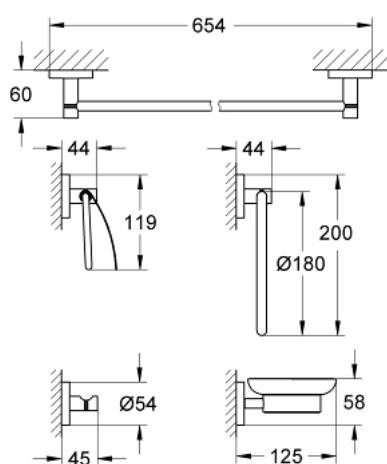

### DESCRIEREA PRODUSULUI

- Colour: cromat
- compus din:
  - inel pentru prosop (40 365)
  - suport pentru prosop 600 mm (40 366)
  - agățătoare (40 364)
  - suport hârtie igienică cu capac (40 367)
  - savonieră cu suport (40 369 / 40 368)

## 40 344 000 ESSENTIALS SET ACCESORII

PIESE DE SCHIMB , iunie 2005 – now

1: Savonieră (Spare part-nr. 40368000)