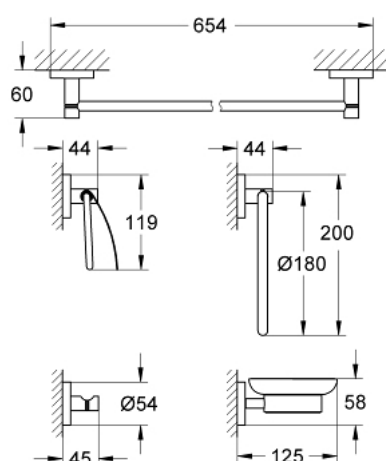

### DESCRIEREA PRODUSULUI

- Colour: cromat
- material: sticlă / metal
- compus din:
  - inel pentru prosop (40 365 001)
  - bară prosop 600 mm (40 366 001)
  - agățătoare (40 364 001)
  - suport hârtie igienică cu capac (40 367 001)
  - savonieră cu suport (40 444 001)
- fixare de perete ascunsă
- suprafață GROHE LongLife
- suitable for screwing (including screws and dowels) or gluing (glue 40 915 000 sold separately)

## 40 344 001 ESSENTIALS SET ACCESORII 5 ÎN 1 MASTER BATHROOM

PIESE DE SCHIMB , octombrie 2014 – now

1: Savonieră (Spare part-nr. 40368001)