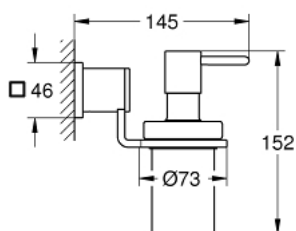

40 363 000 ALLURE DOZATOR SĂPUN LICHID

DESCRIEREA PRODUSULUI

- Colour: cromat
- material: sticlă / metal
- montare pe perete
- volum de umplere 160 ml
- complet cu suport și rezervor
- fixare de perete ascunsă
- suprafață GROHE LongLife

40 363 000 ALLURE DOZATOR SĂPUN LICHID

PIESE DE SCHIMB , iunie 2005 – now

1: Dispozitiv de pompare (Spare part-nr. 40384000)

2: Sticlă de rezervă (Spare part-nr. 40179000)