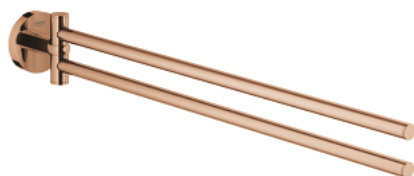

## 40 371 DA1 ESSENTIALS SUPORT DUBLU PENTRU PROSOP

### DESCRIEREA PRODUSULUI

- Colour: warm sunset
- material: metal
- 2 brațe, pivotante
- 439 mm
- fixare de perete ascunsă
- finisaj GROHE LongLife
- suitable for screwing (including screws and dowels)