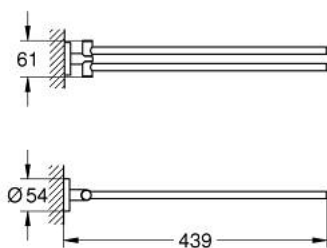

40 371 EN1 ESSENTIALS SUPORT DUBLU PENTRU PROSOP

DESCRIEREA PRODUSULUI

- Colour: brushed nickel
- material: metal
- 2 brațe, pivotante
- 439 mm
- fixare de perete ascunsă
- finisaj GROHE LongLife
- suitable for screwing (including screws and dowels)