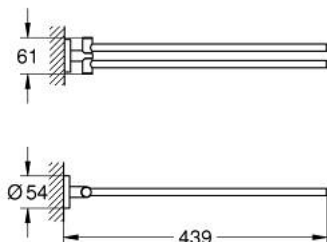

40 371 GN1 ESSENTIALS SUPORT DUBLU PENTRU PROSOP

DESCRIEREA PRODUSULUI

- Colour: brushed cool sunrise
- material: metal
- 2 brațe, pivotante
- 439 mm
- fixare de perete ascunsă
- finisaj GROHE LongLife
- suitable for screwing (including screws and dowels)