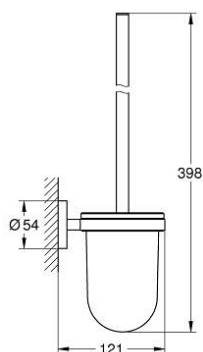

### DESCRIEREA PRODUSULUI

- Colour: cromat
- suprafață GROHE LongLife
- model de perete

## 40 374 000 ESSENTIALS SET PERIE WC

**PIESE DE SCHIMB** , iunie 2015 – now

1: Cap de perie de rezervă (Spare part-nr. 40392000)

1.1: Cap perie de rezervă (Spare part-nr. 40791001)

2: Pahar de rezervă (Spare part-nr. 40393000)