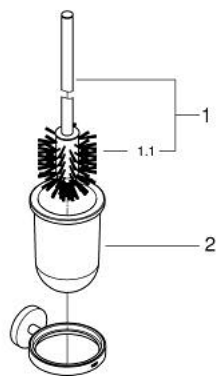

## 40 374 A01 ESSENTIALS SET PERIE WC

### DESCRIEREA PRODUSULUI

- Colour: hard graphite
- material: sticlă / metal
- montare pe perete
- fixare de perete ascunsă
- finisaj GROHE LongLife
- suitable for screwing (including screws and dowels) or gluing (glue 40 915 000 sold separately)
- holding force: max. 5 kg
- the specified holding capacity is valid for static (slowly applied) load and intended use only

## 40 374 A01 ESSENTIALS SET PERIE WC

**PIESE DE SCHIMB** , noiembrie 2016 – now

1: Cap de perie de rezervă (Spare part-nr. 40392A00)

1.1: Cap perie de rezervă (Spare part-nr. 40791001)

2: Pahar de rezervă (Spare part-nr. 40393000)