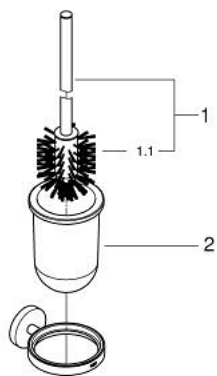

## 40 374 DA1 ESSENTIALS SET PERIE WC

### DESCRIEREA PRODUSULUI

- Colour: warm sunset
- material: sticlă / metal
- montare pe perete
- fixare de perete ascunsă
- finisaj GROHE LongLife
- suitable for screwing (including screws and dowels) or gluing (glue 40 915 000 sold separately)
- holding force: max. 5 kg
- the specified holding capacity is valid for static (slowly applied) load and intended use only

## 40 374 DA1 ESSENTIALS SET PERIE WC

**PIESE DE SCHIMB** , noiembrie 2016 – now

1: Cap de perie de rezervă (Spare part-nr. 40392DA0)

1.1: Cap perie de rezervă (Spare part-nr. 40791001)

2: Pahar de rezervă (Spare part-nr. 40393000)