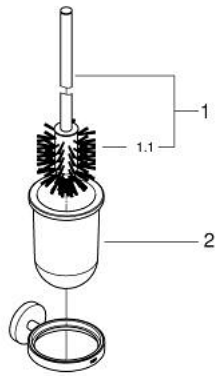

40 374 DC1 ESSENTIALS SET PERIE WC

DESCRIEREA PRODUSULUI

- Colour: supersteel
- material: sticlă / metal
- montare pe perete
- fixare de perete ascunsă
- finisaj GROHE LongLife
- suitable for screwing (including screws and dowels) or gluing (glue 40 915 000 sold separately)
- holding force: max. 5 kg
- the specified holding capacity is valid for static (slowly applied) load and intended use only

40 374 DC1 ESSENTIALS SET PERIE WC

PIESE DE SCHIMB , septembrie 2016 – now

1: Cap de perie de rezervă (Spare part-nr. 40392DC0)

1.1: Cap perie de rezervă (Spare part-nr. 40791001)

2: Pahar de rezervă (Spare part-nr. 40393000)