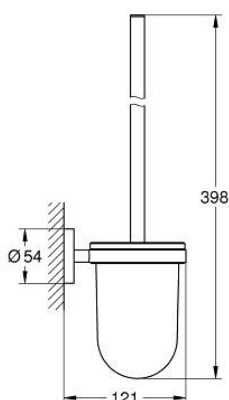

40 374 EN1 ESSENTIALS SET PERIE WC

DESCRIEREA PRODUSULUI

- Colour: brushed nickel
- material: sticlă / metal
- montare pe perete
- fixare de perete ascunsă
- finisaj GROHE LongLife
- suitable for screwing (including screws and dowels) or gluing (glue 40 915 000 sold separately)
- holding force: max. 5 kg
- the specified holding capacity is valid for static (slowly applied) load and intended use only

40 374 EN1 ESSENTIALS SET PERIE WC

PIESE DE SCHIMB , noiembrie 2016 – now

1: Cap de perie de rezervă (Spare part-nr. 40392EN0)

1.1: Cap perie de rezervă (Spare part-nr. 40791001)

2: Pahar de rezervă (Spare part-nr. 40393000)