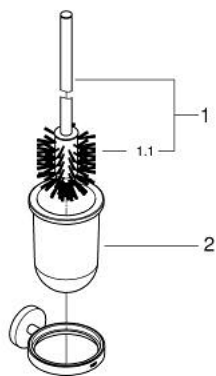

40 374 GL1 ESSENTIALS SET PERIE WC

DESCRIEREA PRODUSULUI

- Colour: cool sunrise
- material: sticlă / metal
- montare pe perete
- fixare de perete ascunsă
- finisaj GROHE LongLife
- suitable for screwing (including screws and dowels) or gluing (glue 40 915 000 sold separately)
- holding force: max. 5 kg
- the specified holding capacity is valid for static (slowly applied) load and intended use only

40 374 GL1 ESSENTIALS SET PERIE WC

PIESE DE SCHIMB , noiembrie 2016 – now

1: Cap de perie de rezervă (Spare part-nr. 40392GL0)

1.1: Cap perie de rezervă (Spare part-nr. 40791001)

2: Pahar de rezervă (Spare part-nr. 40393000)