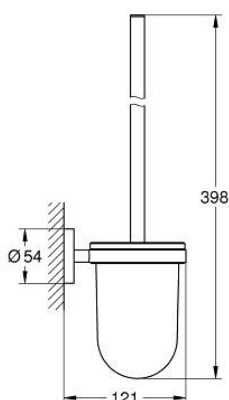

40 374 GN1 ESSENTIALS SET PERIE WC

DESCRIEREA PRODUSULUI

- Colour: brushed cool sunrise
- material: sticlă / metal
- montare pe perete
- fixare de perete ascunsă
- finisaj GROHE LongLife
- suitable for screwing (including screws and dowels) or gluing (glue 40 915 000 sold separately)
- holding force: max. 5 kg
- the specified holding capacity is valid for static (slowly applied) load and intended use only

40 374 GN1 ESSENTIALS SET PERIE WC

PIESE DE SCHIMB , noiembrie 2016 – now

1: Cap de perie de rezervă (Spare part-nr. 40392GN0)

1.1: Cap perie de rezervă (Spare part-nr. 40791001)

2: Pahar de rezervă (Spare part-nr. 40393000)