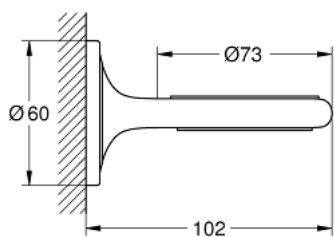

## 40 376 BS0 VERIS SUPORT

### DESCRIEREA PRODUSULUI

- Colour: chrome/titanium
- pentru pahar, savonieră sau rezervor săpun
- fără pahar, savonieră sau rezervor săpun

Pure Freude  
an Wasser

## 40 376 BS0 **VERIS SUPORT**

**PIESE DE SCHIMB** , februarie 2008 – now

1: inel de protecție (Spare part-nr. 6480400M)

Zu diesem Produkt gibt es  
keine Ersatzteile mehr.

For this product there are no  
spare parts anymore.