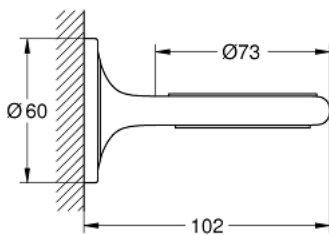

40 376 LS0 VERIS SUPORT

DESCRIEREA PRODUSULUI

- Colour: moon white
- pentru pahar, savonieră sau rezervor săpun
- fără pahar, savonieră sau rezervor săpun

Pure Freude
an Wasser

40 376 LS0 **VERIS SUPORT**

PIESE DE SCHIMB , februarie 2008 – now

1: inel de protecție (Spare part-nr. 6480400M)

Zu diesem Produkt gibt es
keine Ersatzteile mehr.

For this product there are no
spare parts anymore.