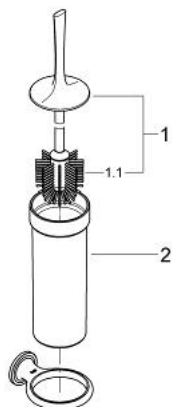

40 380 000 **VERIS SET PERIE WC**

**DESCRIEREA PRODUSULUI**

- Colour: cromat
- model de perete
- sticlă mată

40 380 000 **VERIS SET PERIE WC**

**PIESE DE SCHIMB** , februarie 2007 – now

1: Cap de perie de rezervă (Spare part-nr. 64813000)

1.1: Cap perie de rezervă (Spare part-nr. 40177000)

2: Pahar de rezervă (Spare part-nr. 64811000)