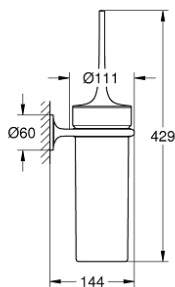

40 380 000 **VERIS SET PERIE WC**

**DESCRIEREA PRODUSULUI**

- Colour: cromat
- model de perete
- sticlă mată

40 380 000 **VERIS SET PERIE WC**

**PIESE DE SCHIMB** , februarie 2007 – now

1: Cap de perie de rezervă (Spare part-nr. 64813000)

1.1: Cap perie de rezervă (Spare part-nr. 40177000)

2: Pahar de rezervă (Spare part-nr. 64811000)