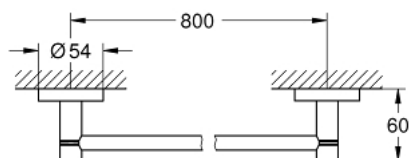

40 386 001 ESSENTIALS SUPORT PENTRU PROSOP

DESCRIEREA PRODUSULUI

- Colour: cromat
- material: metal
- 854 mm (lungime utilă 800 mm)
- fixare de perete ascunsă
- suprafață GROHE LongLife
- suitable for screwing (including screws and dowels) or gluing (glue 40 915 000 sold separately - 2 x needed)
- holding force: max. 10 kg
- the specified holding capacity is valid for static (slowly applied) load and intended use only