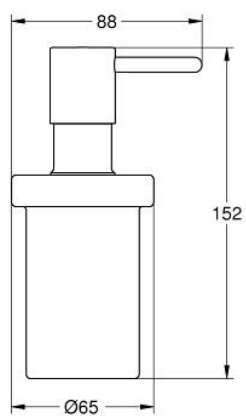

40 389 000 VERIS DOZATOR SĂPUN LICHID

DESCRIEREA PRODUSULUI

- Colour: cromat
- sticlă mată
- conținut 125ml
- a se combina cu suportul 40 376

40 389 000 VERIS DOZATOR SĂPUN LICHID

PIESE DE SCHIMB , februarie 2008 – now

1: Dispozitiv de pompare (Spare part-nr. 40384000)