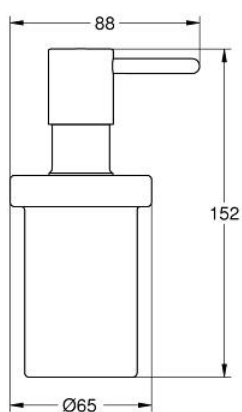

40 389 KS0 GROHE ONDUS DOZATOR SĂPUN LICHID

DESCRIEREA PRODUSULUI

- Colour: velvet black
- sticlă mată
- conținut 125ml
- a se combina cu suportul 40 376

40 389 KS0 GROHE ONDUS DOZATOR SĂPUN LICHID

PIESE DE SCHIMB , februarie 2008 – now

1: Dispozitiv de pompare (Spare part-nr. 40384KS0)