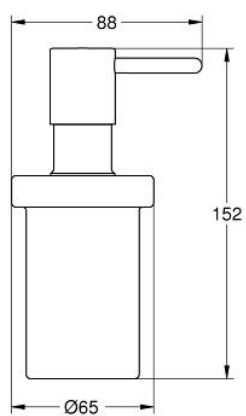

40 389 LS0 GROHE ONDUS DOZATOR SĂPUN LICHID

DESCRIEREA PRODUSULUI

- Colour: moon white
- sticlă mată
- conținut 125ml
- a se combina cu suportul 40 376

40 389 LS0 GROHE ONDUS DOZATOR SĂPUN LICHID

PIESE DE SCHIMB , februarie 2008 – now

1: Dispozitiv de pompare (Spare part-nr. 40384LS0)