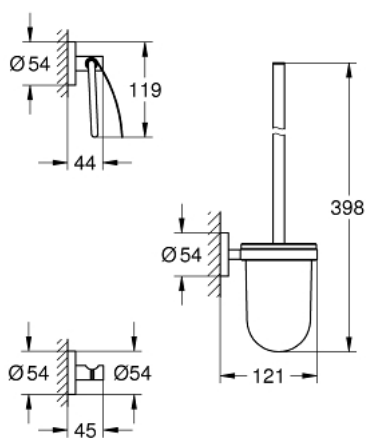

## 40 407 001 ESSENTIALS SET ACCESORII 3 ÎN 1 CITY RESTROOM

### DESCRIEREA PRODUSULUI

- Colour: cromat
- material: sticlă / metal
- compus din:
- set perie WC (40 374 001)
- agățătoare (40 364 001)
- suport hârtie igienică (40 367 001)
- fixare de perete ascunsă
- suprafață GROHE LongLife
- suitable for screwing (including screws and dowels) or gluing (glue 40 915 000 sold separately - 3 x needed)

## 40 407 001 ESSENTIALS SET ACCESORII 3 ÎN 1 CITY RESTROOM

**PIESE DE SCHIMB** , noiembrie 2014 – now

1: Cap de perie de rezervă (Spare part-nr. 40392000)

1.1: Cap perie de rezervă (Spare part-nr. 40791001)

2: Pahar de rezervă (Spare part-nr. 40393000)