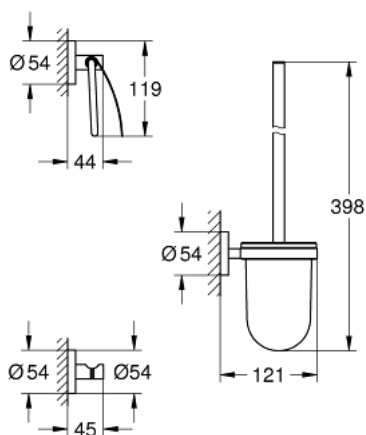

## 40 407 DC1 ESSENTIALS SET ACCESORII 3 ÎN 1 CITY RESTROOM

### DESCRIEREA PRODUSULUI

- Colour: supersteel
- material: sticlă / metal
- compus din:
  - set perie WC (40 374 001)
  - agățătoare (40 364 001)
  - suport hârtie igienică (40 367 001)
  - fixare de perete ascunsă
  - finisaj GROHE LongLife
- suitable for screwing (including screws and dowels) or gluing (glue 40 915 000 sold separately - 3 x needed)

## 40 407 DC1 ESSENTIALS SET ACCESORII 3 ÎN 1 CITY RESTROOM

**PIESE DE SCHIMB** , septembrie 2016 – now

1: Cap de perie de rezervă (Spare part-nr. 40392DC0)

1.1: Cap perie de rezervă (Spare part-nr. 40791001)

2: Pahar de rezervă (Spare part-nr. 40393000)