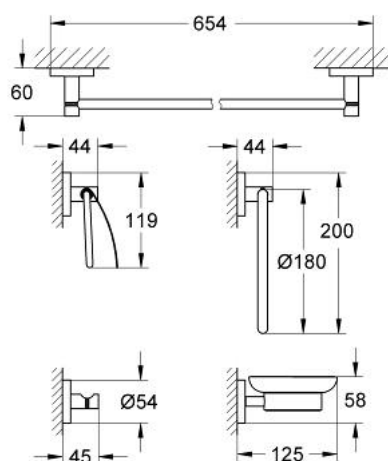

40 439 000 **BASIC SET ACCESORII**

DESCRIEREA PRODUSULUI

- Colour: cromat
- compus din:
- towel rail 600 mm
- agățătoare
- suport hârtie igienică cu capac
- soap dispenser
- toilet brush set consisting of brush, glass, holder
- colour: chrome