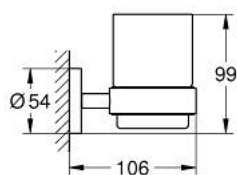

### DESCRIEREA PRODUSULUI

- Colour: cromat
- suprafață GROHE LongLife

## 40 447 000 **BASIC GLASS WITH HOLDER**

**PIESE DE SCHIMB** , aprilie 2010 – now

1: Pahar (Spare part-nr. 40372000)