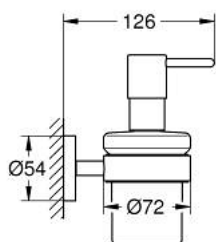

## 40 448 001 ESSENTIALS DOZATOR SĂPUN LICHID CU SUPORT

### DESCRIEREA PRODUSULUI

- Colour: cromat
- material: sticlă / metal
- volum de umplere 160 ml
- compus din:
- suport (40 369 001)
- dozator săpun lichid (40 394 001)
- fixare de perete ascunsă
- suprafață GROHE LongLife
- suitable for screwing (including screws and dowels) or gluing (glue 40 915 000 sold separately)
- holding force: max. 5 kg
- the specified holding capacity is valid for static (slowly applied) load and intended use only

## 40 448 001 ESSENTIALS DOZATOR SĂPUN LICHID CU SUPORT

**PIESE DE SCHIMB** , noiembrie 2014 – now

1: Dozator săpun lichid (Spare part-nr. 40394001)