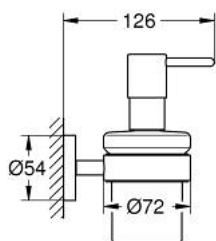

40 448 DC1 ESSENTIALS DOZATOR SĂPUN LICHID CU SUPORT

DESCRIEREA PRODUSULUI

- Colour: supersteel
- material: sticlă / metal
- volum de umplere 160 ml
- compus din:
- suport (40 369 001)
- dozator săpun lichid (40 394 001)
- fixare de perete ascunsă
- finisaj GROHE LongLife
- suitable for screwing (including screws and dowels) or gluing (glue 40 915 000 sold separately)
- holding force: max. 5 kg
- the specified holding capacity is valid for static (slowly applied) load and intended use only

40 448 DC1 ESSENTIALS DOZATOR SĂPUN LICHID CU SUPORT

PIESE DE SCHIMB , septembrie 2016 – now

1: Dozator săpun lichid (Spare part-nr. 40394DC1)