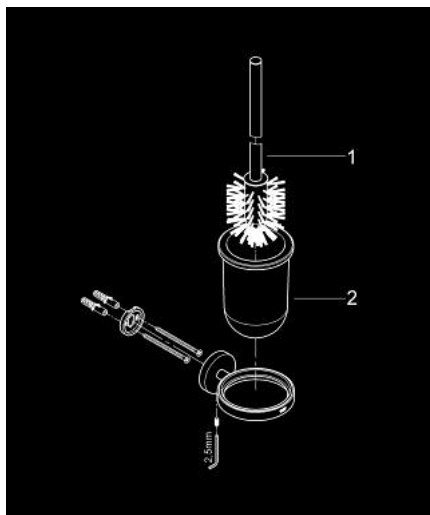

40 449 000 **BASIC SET PERIE WC**

DESCRIEREA PRODUSULUI

- Colour: cromat
- montare pe perete
- suprafață GROHE LongLife

40 449 000 **BASIC SET PERIE WC**

PIESE DE SCHIMB , iunie 2015 – now

1: Cap de perie de rezervă (Spare part-nr. 40392000)

1.1: Cap perie de rezervă (Spare part-nr. 40791001)

2: Pahar de rezervă (Spare part-nr. 40393000)