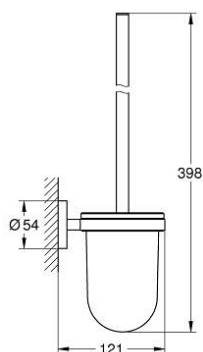

40 449 000 **BASIC SET PERIE WC**

DESCRIEREA PRODUSULUI

- Colour: cromat
- montare pe perete
- suprafață GROHE LongLife

40 449 000 **BASIC SET PERIE WC**

PIESE DE SCHIMB , iunie 2015 – now

1: Cap de perie de rezervă (Spare part-nr. 40392000)

1.1: Cap perie de rezervă (Spare part-nr. 40791001)

2: Pahar de rezervă (Spare part-nr. 40393000)