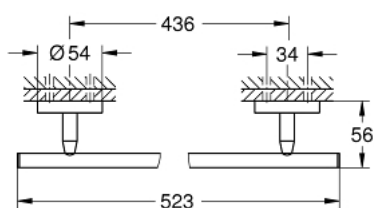

## 40 459 001 BAUCOSMOPOLITAN SUPORT PENTRU PROSOP

### DESCRIEREA PRODUSULUI

- Colour: cromat
- material: metal
- 522 mm (lungime utilă 430 mm)
- fixare de perete ascunsă
- suprafață GROHE LongLife
- suitable for screwing (including screws and dowels) or gluing (glue 40 915 000 sold separately - 2 x needed)
- holding force: max. 10 kg
- the specified holding capacity is valid for static (slowly applied) load and intended use only