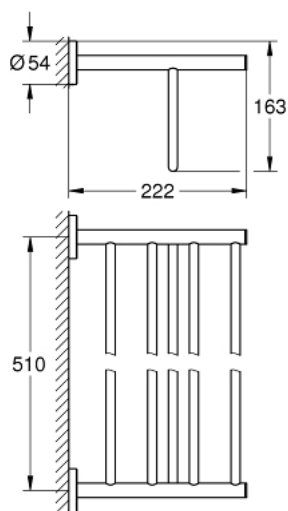

40 462 001 BAUCOSMOPOLITAN SUPORT PROSOP MULTIPLU

DESCRIEREA PRODUSULUI

- Colour: cromat
- material: metal
- 564 mm (lungime utilă 510 mm)
- fixare de perete ascunsă
- suprafață GROHE LongLife
- suitable for screwing (including screws and dowels)