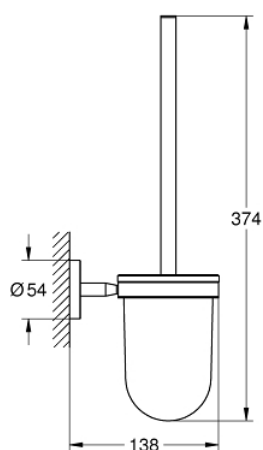

## 40 463 001 BAUCOSMOPOLITAN SET PERIE WC

### DESCRIEREA PRODUSULUI

- Colour: cromat
- material: sticlă / metal
- montare pe perete
- fixare de perete ascunsă
- suprafață GROHE LongLife
- suitable for screwing (including screws and dowels) or gluing (glue 40 915 000 sold separately)
- holding force: max. 5 kg
- the specified holding capacity is valid for static (slowly applied) load and intended use only

## 40 463 001 BAUCOSMOPOLITAN SET PERIE WC

**PIESE DE SCHIMB** , noiembrie 2014 – now

1: Cap de perie de rezervă (Spare part-nr. 40392000)

1.1: Cap perie de rezervă (Spare part-nr. 40791001)

2: Pahar de rezervă pentru perie (Spare part-nr. 40589000)