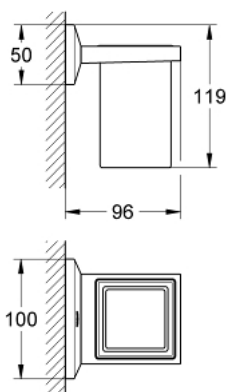

40 493 000 ALLURE BRILLIANT SUPORT CU PAHAR

DESCRIEREA PRODUSULUI

- Colour: cromat
- material: sticlă / metal
- fixare de perete ascunsă
- suprafață GROHE LongLife

40 493 000 ALLURE BRILLIANT SUPORT CU PAHAR

PIESE DE SCHIMB , august 2010 – now

1: Pahar de rezervă (Spare part-nr. 40579000)