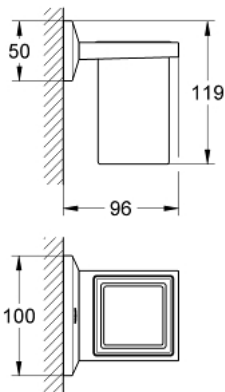

40 493 AL0 ALLURE BRILLIANT SUPORT CU PAHAR

DESCRIEREA PRODUSULUI

- Colour: brushed hard graphite
- material: sticlă / metal
- fixare de perete ascunsă
- finisaj GROHE LongLife

40 493 AL0 ALLURE BRILLIANT SUPORT CU PAHAR

PIESE DE SCHIMB , martie 2018 – now

1: Pahar de rezervă (Spare part-nr. 40579000)