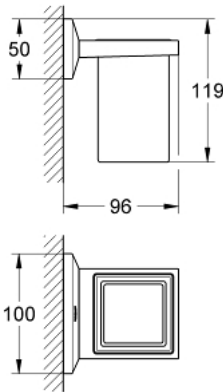

## 40 493 DC0 ALLURE BRILLIANT SUPORT CU PAHAR

### DESCRIEREA PRODUSULUI

- Colour: supersteel
- material: sticlă / metal
- fixare de perete ascunsă
- finisaj GROHE LongLife

## 40 493 DC0 **ALLURE BRILLIANT SUPORT CU PAHAR**

**PIESE DE SCHIMB** , martie 2018 – now

1: Pahar de rezervă (Spare part-nr. 40579000)