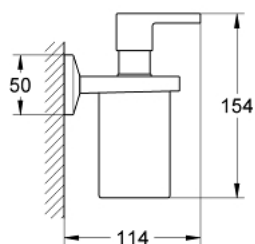

40 494 000 ALLURE BRILLIANT SUPORT CU DOZATOR DE SĂPUN

DESCRIEREA PRODUSULUI

- Colour: cromat
- material: sticlă / metal
- volum de umplere 150 ml
- fixare de perete ascunsă
- suprafață GROHE LongLife

40 494 000 ALLURE BRILLIANT SUPORT CU DOZATOR DE SĂPUN

PIESE DE SCHIMB , august 2010 – now

1: Spare soap dispenser (Spare part-nr. 40695000)