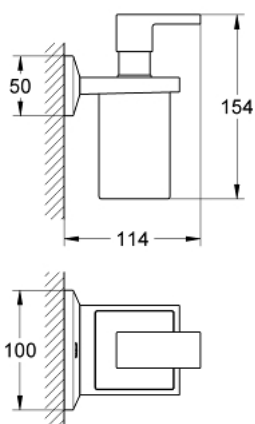

40 494 AL0 ALLURE BRILLIANT SUPORT CU DOZATOR DE SĂPUN

DESCRIEREA PRODUSULUI

- Colour: brushed hard graphite
- material: sticlă / metal
- volum de umplere 150 ml
- fixare de perete ascunsă
- finisaj GROHE LongLife

40 494 AL0 ALLURE BRILLIANT SUPORT CU DOZATOR DE SĂPUN

PIESE DE SCHIMB , martie 2018 – now

1: Spare soap dispenser (Spare part-nr. 40695AL0)