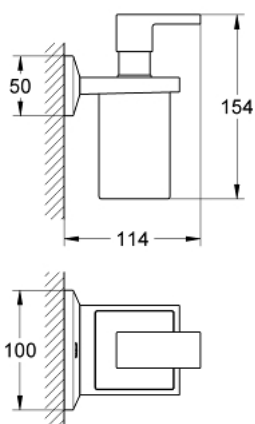

40 494 DC0 ALLURE BRILLIANT SUPORT CU DOZATOR DE SĂPUN

DESCRIEREA PRODUSULUI

- Colour: supersteel
- material: sticlă / metal
- volum de umplere 150 ml
- fixare de perete ascunsă
- finisaj GROHE LongLife

40 494 DC0 **ALLURE BRILLIANT SUPORT CU DOZATOR DE SĂPUN**

PIESE DE SCHIMB , martie 2018 – now

1: Spare soap dispenser (Spare part-nr. 40695DC0)