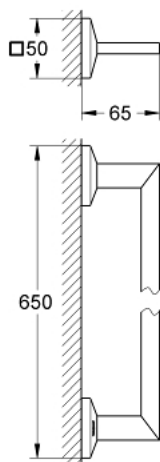

## 40 497 AL0 ALLURE BRILLIANT SUPORT PENTRU PROSOP

### DESCRIEREA PRODUSULUI

- Colour: brushed hard graphite
- 650 mm (drilling length 600 mm)
- material: metal
- fixare de perete ascunsă
- finisaj GROHE LongLife