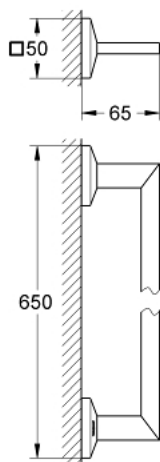

40 497 DC0 ALLURE BRILLIANT SUPORT PENTRU PROSOP

DESCRIEREA PRODUSULUI

- Colour: supersteel
- 650 mm (drilling length 600 mm)
- material: metal
- fixare de perete ascunsă
- finisaj GROHE LongLife