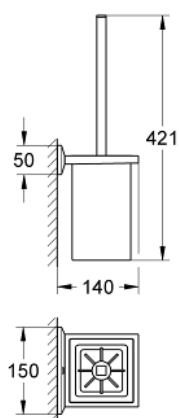

40 500 000 ALLURE BRILLIANT SET PERIE WC

DESCRIEREA PRODUSULUI

- Colour: cromat
- material: sticlă / metal
- montare pe perete
- fixare de perete ascunsă
- suprafață GROHE LongLife

40 500 000 ALLURE BRILLIANT SET PERIE WC

PIESE DE SCHIMB , august 2010 – now

1: Perie (Spare part-nr. 40581000)

1.1: Cap perie de rezervă (Spare part-nr. 40582000)

2: Pahar de rezervă pentru perie (Spare part-nr. 40583000)