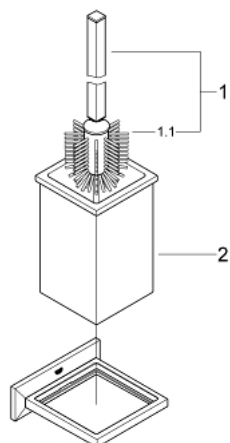

40 500 000 ALLURE BRILLIANT SET PERIE WC

DESCRIEREA PRODUSULUI

- Colour: cromat
- material: sticlă / metal
- montare pe perete
- fixare de perete ascunsă
- suprafață GROHE LongLife

40 500 000 ALLURE BRILLIANT SET PERIE WC

PIESE DE SCHIMB , august 2010 – now

1: Perie (Spare part-nr. 40581000)

1.1: Cap perie de rezervă (Spare part-nr. 40582000)

2: Pahar de rezervă pentru perie (Spare part-nr. 40583000)