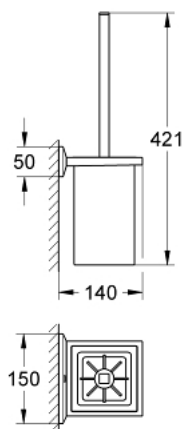

40 500 A00 ALLURE BRILLIANT SET PERIE WC

DESCRIEREA PRODUSULUI

- Colour: hard graphite
- material: sticlă / metal
- montare pe perete
- fixare de perete ascunsă
- finisaj GROHE LongLife