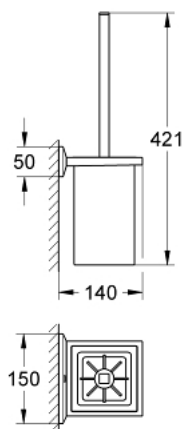

40 500 AL0 ALLURE BRILLIANT SET PERIE WC

DESCRIEREA PRODUSULUI

- Colour: brushed hard graphite
- material: sticlă / metal
- montare pe perete
- fixare de perete ascunsă
- finisaj GROHE LongLife

40 500 AL0 ALLURE BRILLIANT SET PERIE WC

PIESE DE SCHIMB , martie 2018 – now

1: Perie (Spare part-nr. 40581AL0)

1.1: Cap perie de rezervă (Spare part-nr. 40582000)

2: Pahar de rezervă pentru perie (Spare part-nr. 40583000)