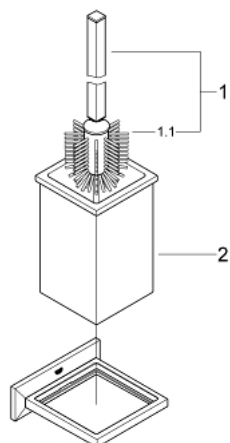

40 500 AL0 ALLURE BRILLIANT SET PERIE WC

DESCRIEREA PRODUSULUI

- Colour: brushed hard graphite
- material: sticlă / metal
- montare pe perete
- fixare de perete ascunsă
- finisaj GROHE LongLife

40 500 AL0 ALLURE BRILLIANT SET PERIE WC

PIESE DE SCHIMB , martie 2018 – now

1: Perie (Spare part-nr. 40581AL0)

1.1: Cap perie de rezervă (Spare part-nr. 40582000)

2: Pahar de rezervă pentru perie (Spare part-nr. 40583000)