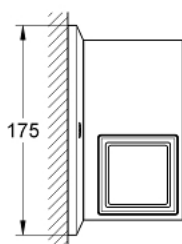

40 503 000 ALLURE BRILLIANT RAFT CU PAHAR

DESCRIEREA PRODUSULUI

- Colour: cromat
- material: sticlă / metal
- fixare de perete ascunsă
- suprafață GROHE LongLife

40 503 000 ALLURE BRILLIANT RAFT CU PAHAR