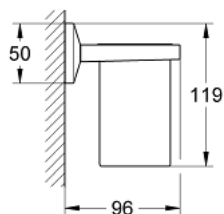

40 503 000 ALLURE BRILLIANT RAFT CU PAHAR

DESCRIEREA PRODUSULUI

- Colour: cromat
- material: sticlă / metal
- fixare de perete ascunsă
- suprafață GROHE LongLife

40 503 000 ALLURE BRILLIANT RAFT CU PAHAR

PIESE DE SCHIMB , septembrie 2010 – now

1: Pahar de rezervă (Spare part-nr. 40579000)