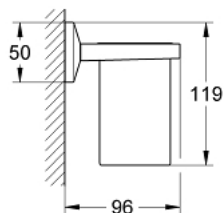

40 503 AL0 ALLURE BRILLIANT RAFT CU PAHAR

DESCRIEREA PRODUSULUI

- Colour: brushed hard graphite
- material: sticlă / metal
- fixare de perete ascunsă
- finisaj GROHE LongLife

40 503 AL0 ALLURE BRILLIANT RAFT CU PAHAR

PIESE DE SCHIMB , martie 2018 – now

1: Pahar de rezervă (Spare part-nr. 40579000)