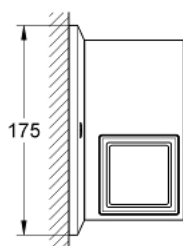

40 503 AL0 ALLURE BRILLIANT RAFT CU PAHAR

DESCRIEREA PRODUSULUI

- Colour: brushed hard graphite
- material: sticlă / metal
- fixare de perete ascunsă
- finisaj GROHE LongLife

40 503 AL0 ALLURE BRILLIANT RAFT CU PAHAR