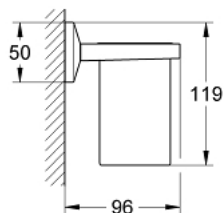

40 503 DC0 ALLURE BRILLIANT RAFT CU PAHAR

DESCRIEREA PRODUSULUI

- Colour: supersteel
- material: sticlă / metal
- fixare de perete ascunsă
- finisaj GROHE LongLife

40 503 DC0 **ALLURE BRILLIANT RAFT CU PAHAR**

PIESE DE SCHIMB , martie 2018 – now

1: Pahar de rezervă (Spare part-nr. 40579000)