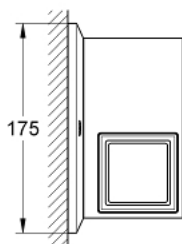

40 503 DC0 ALLURE BRILLIANT RAFT CU PAHAR

DESCRIEREA PRODUSULUI

- Colour: supersteel
- material: sticlă / metal
- fixare de perete ascunsă
- finisaj GROHE LongLife

40 503 DC0 **ALLURE BRILLIANT RAFT CU PAHAR**