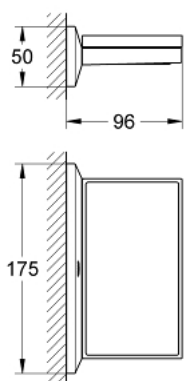

40 504 000 ALLURE BRILLIANT RAFT CU SUPTOR PENTRU SĂPUN

DESCRIEREA PRODUSULUI

- Colour: cromat
- suprafață GROHE LongLife

40 504 000 ALLURE BRILLIANT RAFT CU SUPORT PENTRU SĂPUN

PIESE DE SCHIMB , septembrie 2010 – now

1: Spare soap dish (Spare part-nr. 40580000)