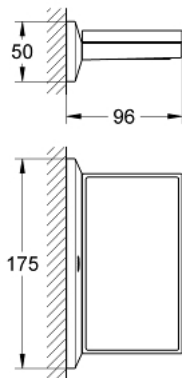

40 504 AL0 ALLURE BRILLIANT RAFT CU SUPTOR PENTRU SĂPUN

DESCRIEREA PRODUSULUI

- Colour: brushed hard graphite
- finisaj GROHE LongLife