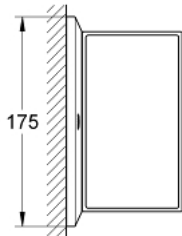

40 504 AL0 ALLURE BRILLIANT RAFT CU SUPTOR PENTRU SĂPUN

DESCRIEREA PRODUSULUI

- Colour: brushed hard graphite
- finisaj GROHE LongLife