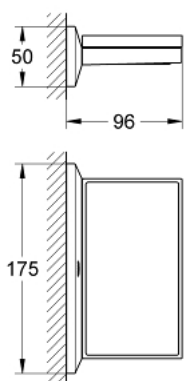

40 504 DC0 ALLURE BRILLIANT RAFT CU SUPTOR PENTRU SĂPUN

DESCRIEREA PRODUSULUI

- Colour: supersteel
- finisaj GROHE LongLife

40 504 DC0 **ALLURE BRILLIANT RAFT CU SUPORT PENTRU SĂPUN**

PIESE DE SCHIMB , martie 2018 – now

1: Spare soap dish (Spare part-nr. 40580000)