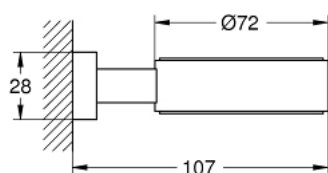

40 508 000 ESSENTIALS CUBE SUPORT

DESCRIEREA PRODUSULUI

- Colour: cromat
- pentru pahar, rezervor sapun sau savonieră
- fără pahar
- fără savonieră
- suprafață GROHE LongLife