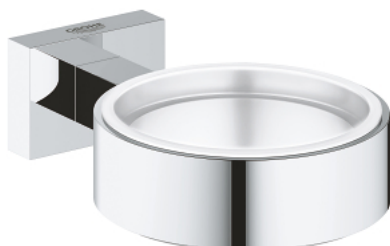

## 40 508 001 ESSENTIALS CUBE SUPORT

### DESCRIEREA PRODUSULUI

- Colour: cromat
- material: metal
- pentru pahar de cristal (40 372 001)
- savonieră (40 368 001) sau dozator săpun lichid (40 394 001)
- fixare de perete ascunsă
- suprafață GROHE LongLife