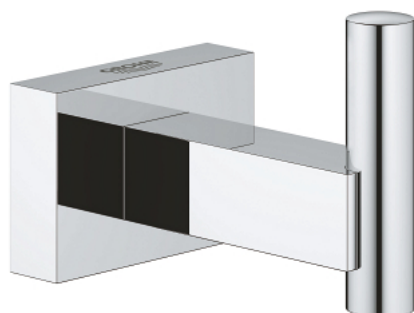

40 511 001 ESSENTIALS CUBE AGĂȚĂTOARE

DESCRIEREA PRODUSULUI

- Colour: cromat
- material: metal
- fixare de perete ascunsă
- suprafață GROHE LongLife